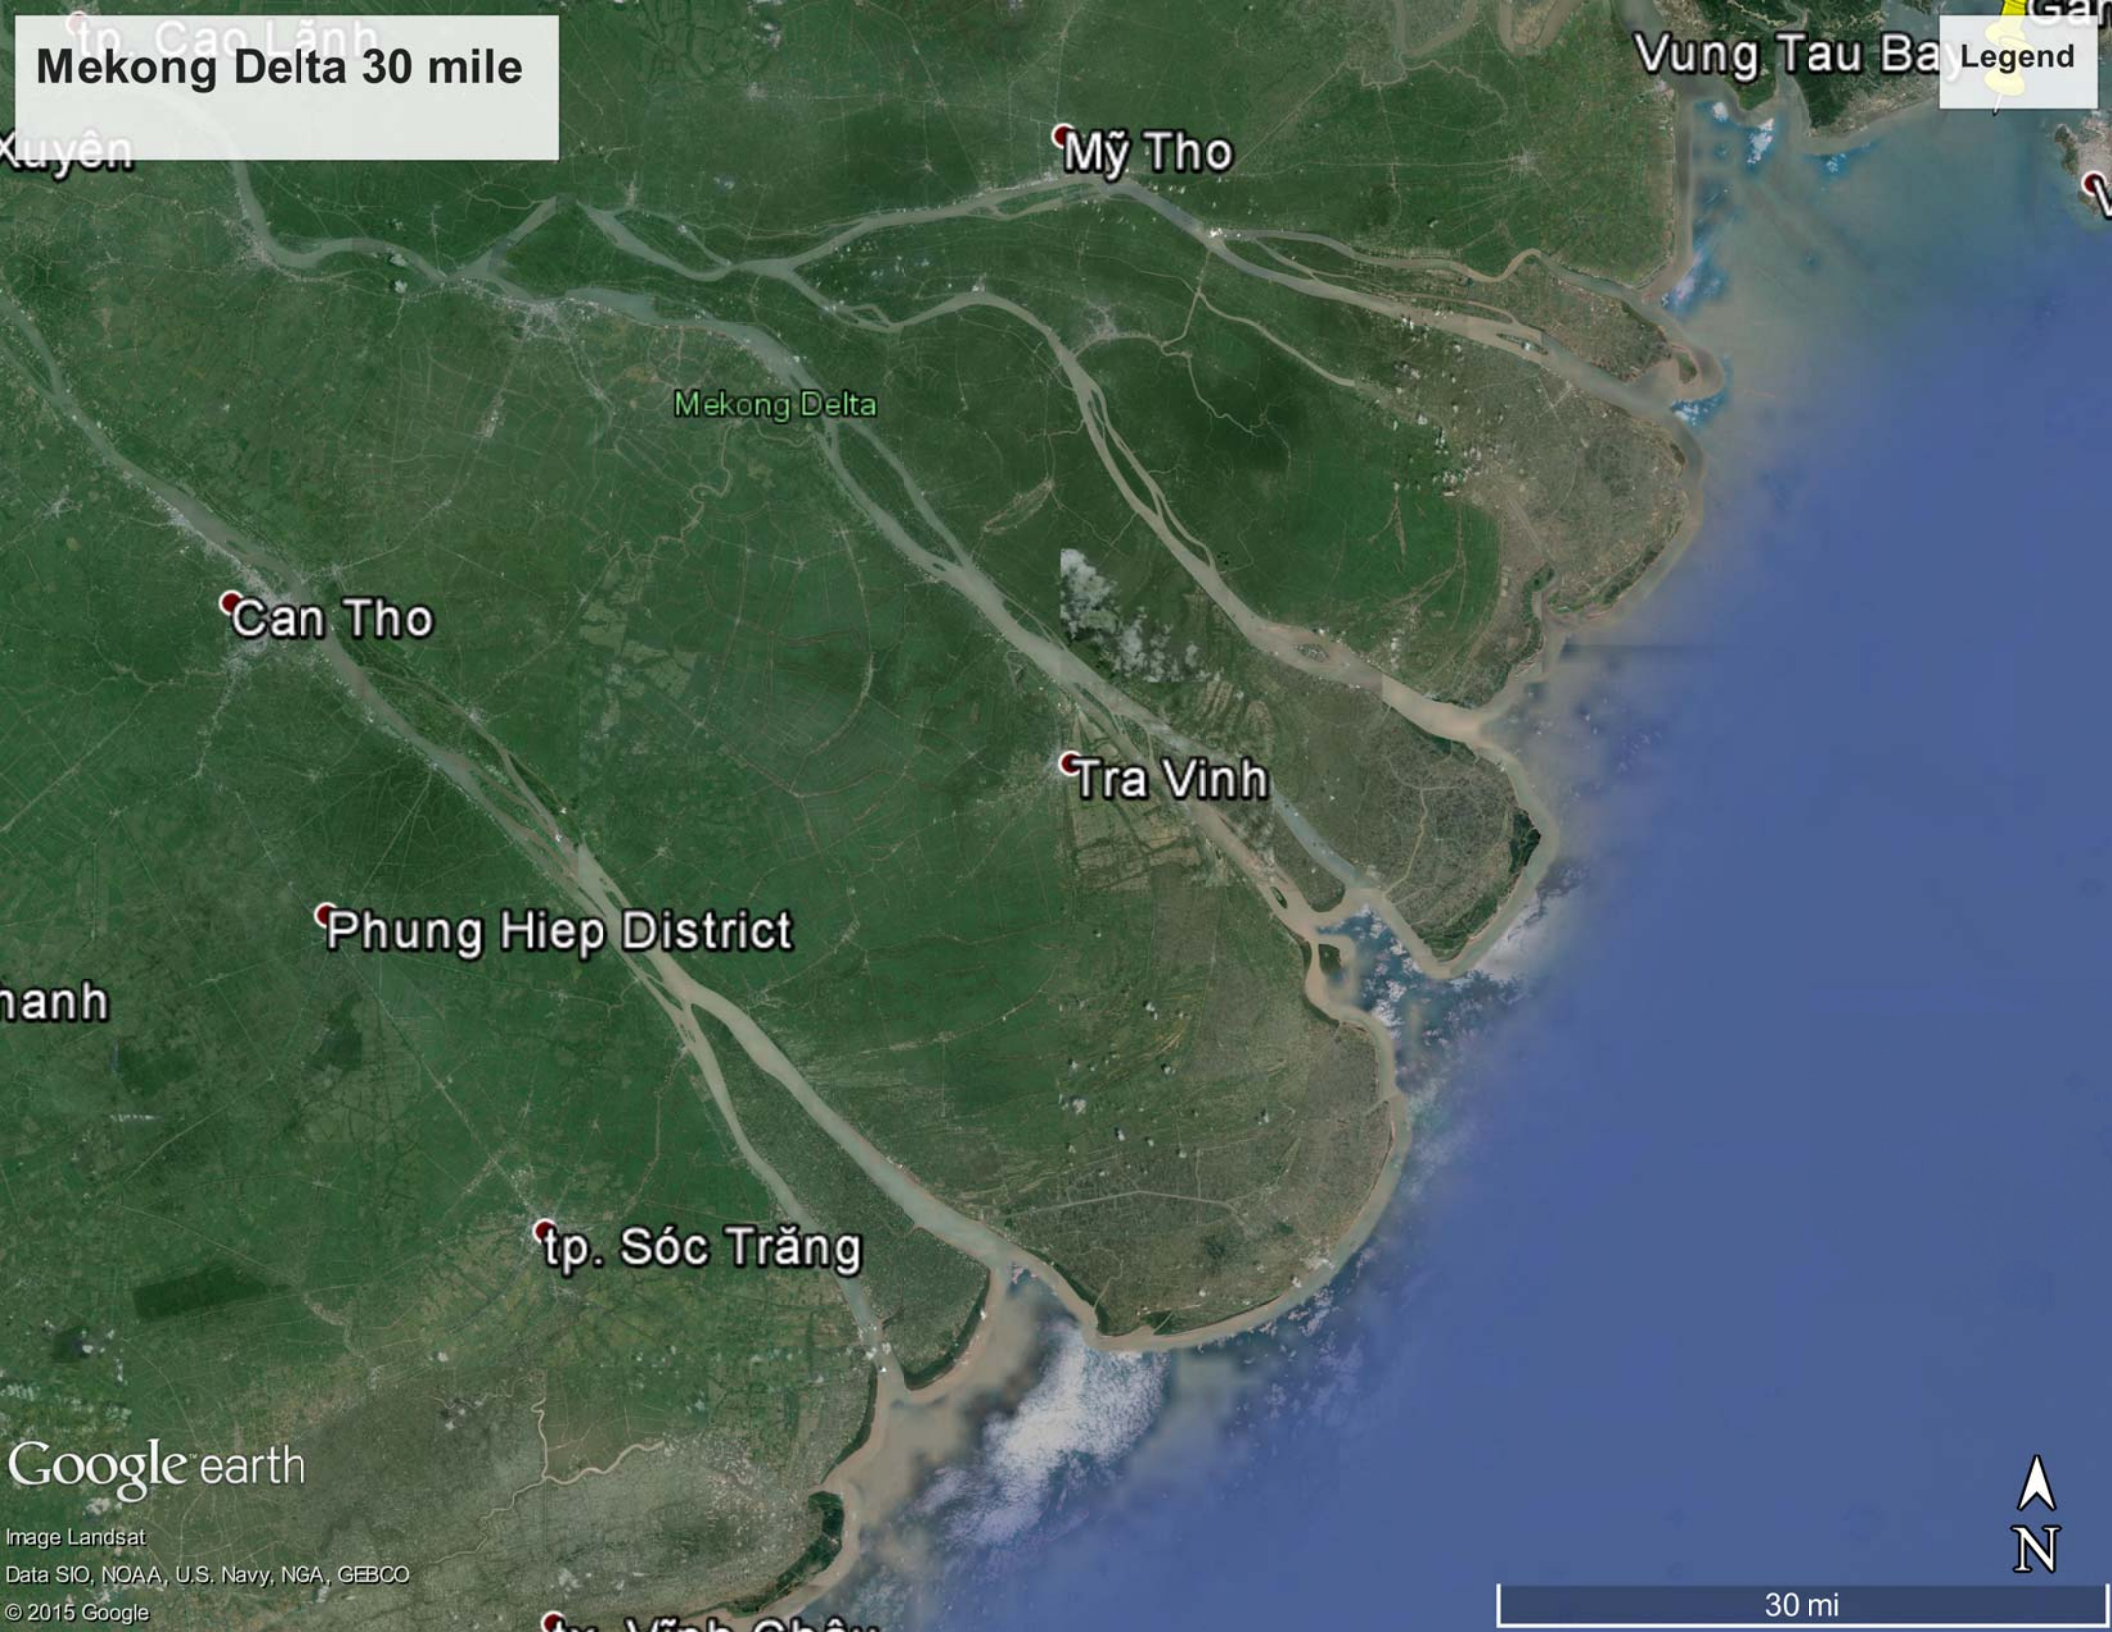

Mekong Delta 30 mile

Vung Tau Bay Legend

Mekong Delta

Mỹ Tho

Can Tho

Tra Vinh

Phung Hiep District

tp. Sóc Trăng

Google earth

Image Landsat
Data SIO, NOAA, U.S. Navy, NGA, GEBCO
© 2015 Google

30 mi